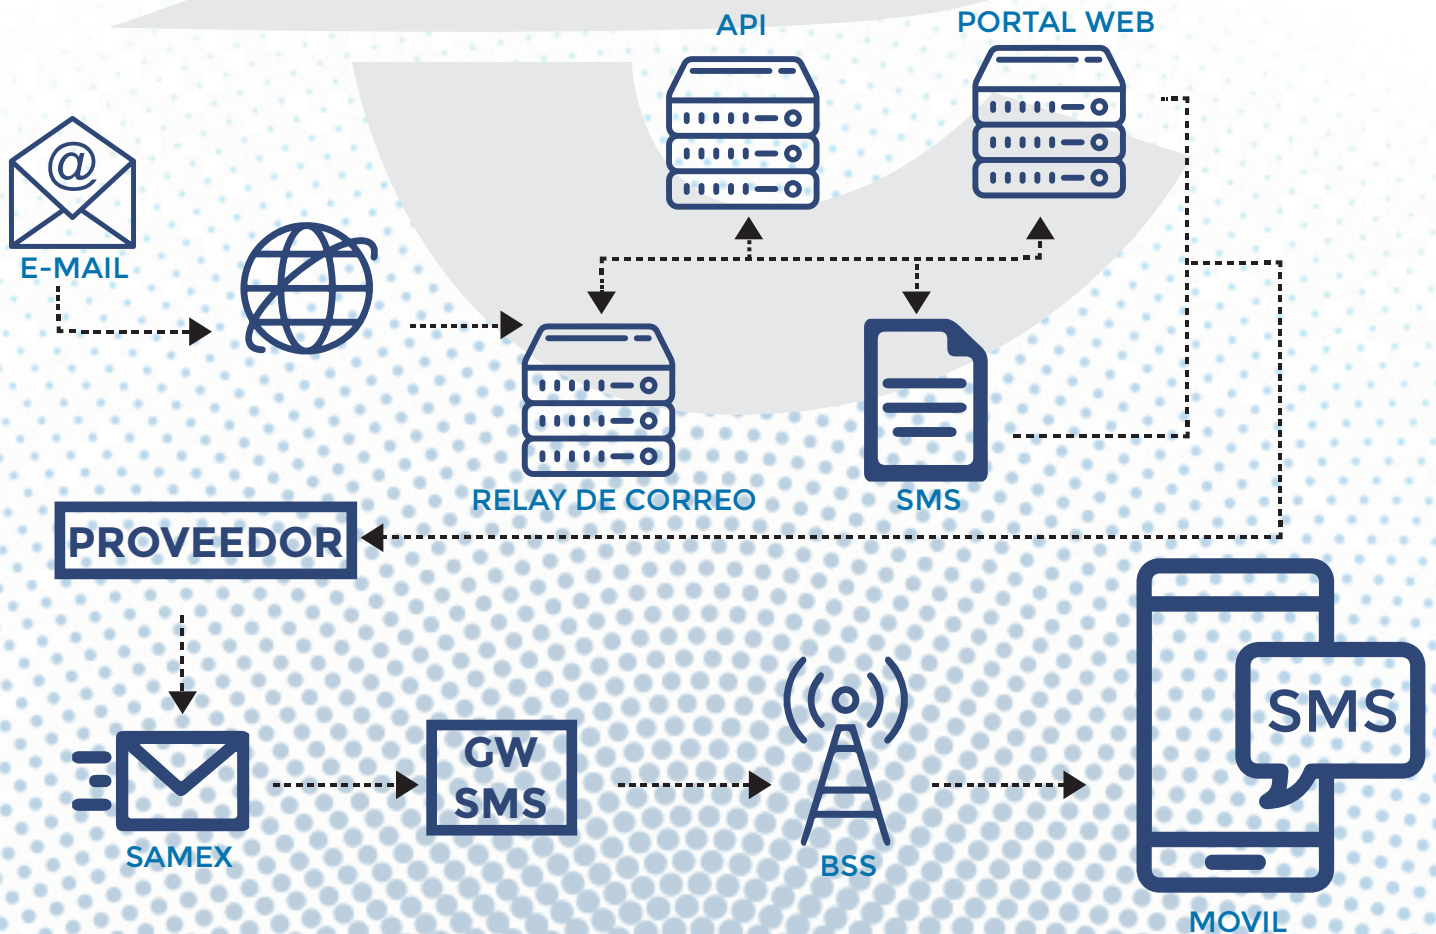

COMUNICACIONES DIGITALES

INSTANTANEAS

INFRAESTRUCTURA SMS

Es una plataforma de comunicación para envío masivo de mensajes de texto SMS sin inversión en infraestructura

Nuestra plataforma cuenta con:

Entrega de SMS a todos los operadores móviles.

Protocolos de envío:

- SMS Portal
- Web Service
- API.

Envío de alto volumen.